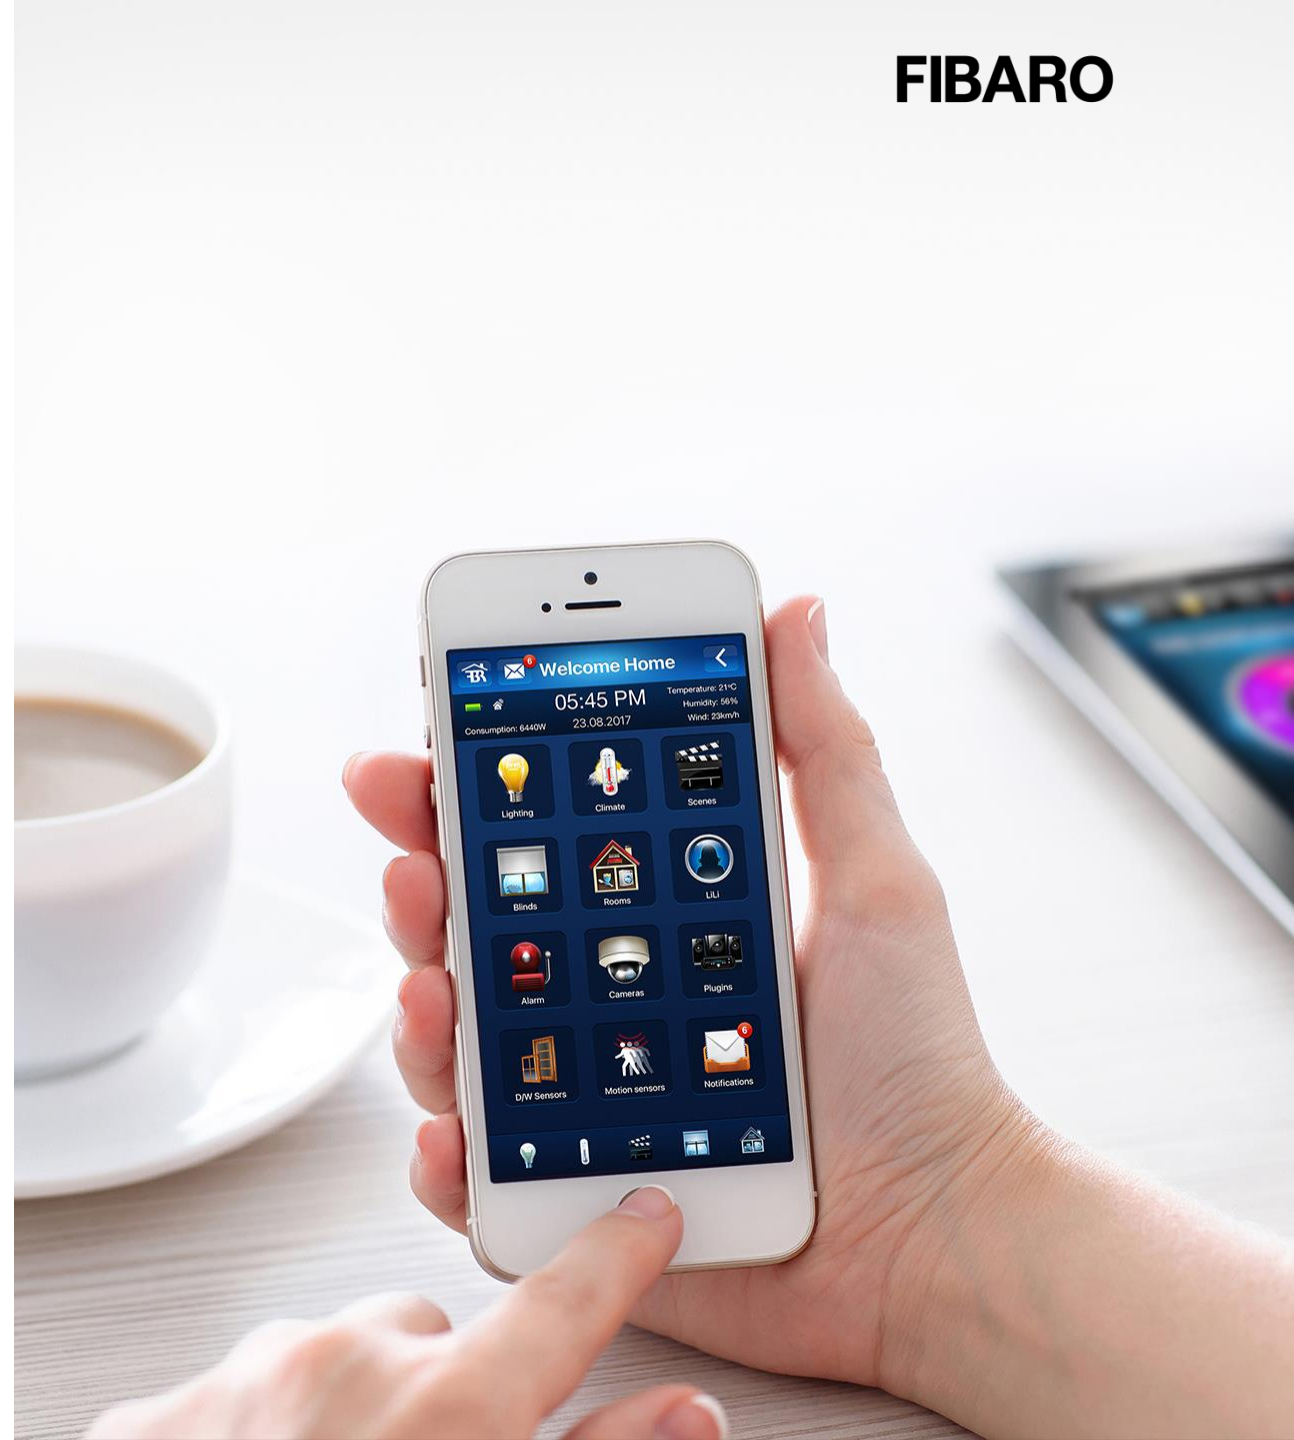

78°F / 25°C temp.

zastów
rolety

ustaw oświetlenie
na 80%

włącz
spryskiwacze

Z-WAVE

- **Z-Wave** to bezprzewodowa technologia, która pozwala na połączenie w sieć i zdalne zarządzanie różnymi urządzeniami elektrycznymi.
- Jest używana przede wszystkim w systemach związanych z inteligentnymi budynkami.
- W sieci Z-Wave urządzenia komunikują się z centralą i ze sobą nawzajem.
- System nie wymaga ingerencji w strukturę budynku, ani w instalację elektryczną.
- Komunikacja pomiędzy urządzeniami systemu FIBARO opiera się na sieci mesh – każdy element jest jednocześnie odbiornikiem i nadajnikiem.

APPLE HOMEKIT

- **HomeKit** jest standardem komunikacji urządzeń opracowanym przez Apple.
- Technologia ta pozwala w prosty i bezpieczny sposób sterować akcesoriami współpracującymi z HomeKit przez całe portfolio produktów Apple, jak np.: Apple TV, Apple Watch, Siri, iPhone, iPad lub iPod touch.
- Już 7 produktów FIBARO współpracuje z Apple HomeKit.

APLIKACJA FIBARO

APLIKACJA FIBARO

- Bezpłatna aplikacja, dostępna dla systemów Android i iOS.
- Przyjazny i intuicyjny interfejs.
- Możliwość kontroli i zarządzania domem oraz prostych konfiguracji systemu.
- Interfejs umożliwiający integrację smart home i multimediiów.
- Lokalizacja Smart Home przez GPS.