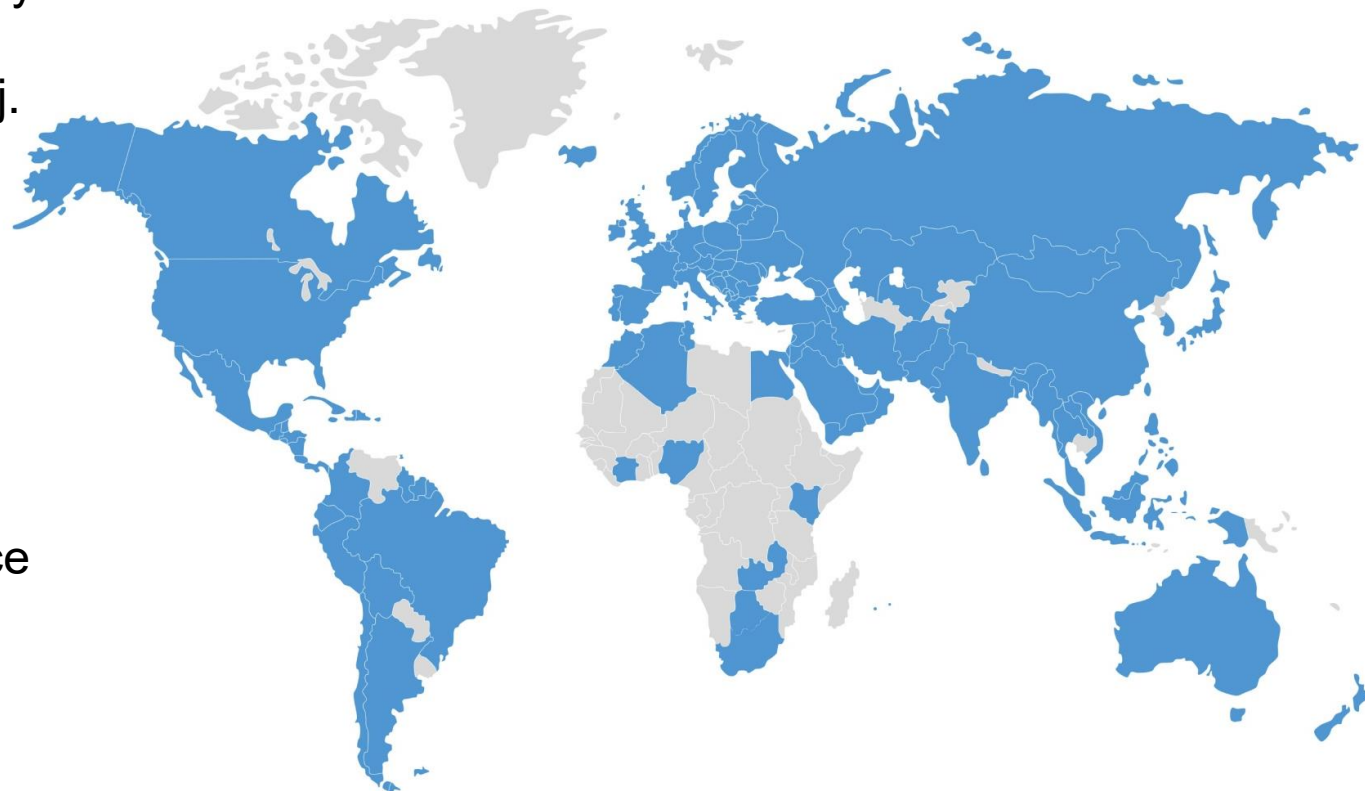

Twój dom, Twoja wyobraźnia

O FIBARO

FIBARO to globalna marka działająca w branży Internetu Rzeczy (IoT), dostarczająca rozwiązania z zakresu automatyki budynkowej.

Nasz system w przeciągu zaledwie kilku lat, zadomowił się na **6 kontynentach, w ponad 100 krajach**, stając się jednym z najbardziej zaawansowanych, bezprzewodowych systemów inteligentnego domu na świecie.

Urządzenia FIBARO produkowane są w Polsce - projektujemy, rozwijamy oraz wytwarzamy produkty we własnym zakresie.

Od lipca 2018 r. marka FIBARO jest częścią grupy Nice.

JAK TO SIĘ ZACZEŁO

Osiem lat temu postanowiłem: stworzę najlepszy system przyjaznego domu na świecie. Domu, który daje mieszkańcom komfort i pouczcie bezpieczeństwa. Domu, który wszędzie jest z Tobą. Dzięki aplikacji, którą masz w telefonie, zawsze wiesz, co się w nim dzieje. Co więcej, możesz to kontrolować!