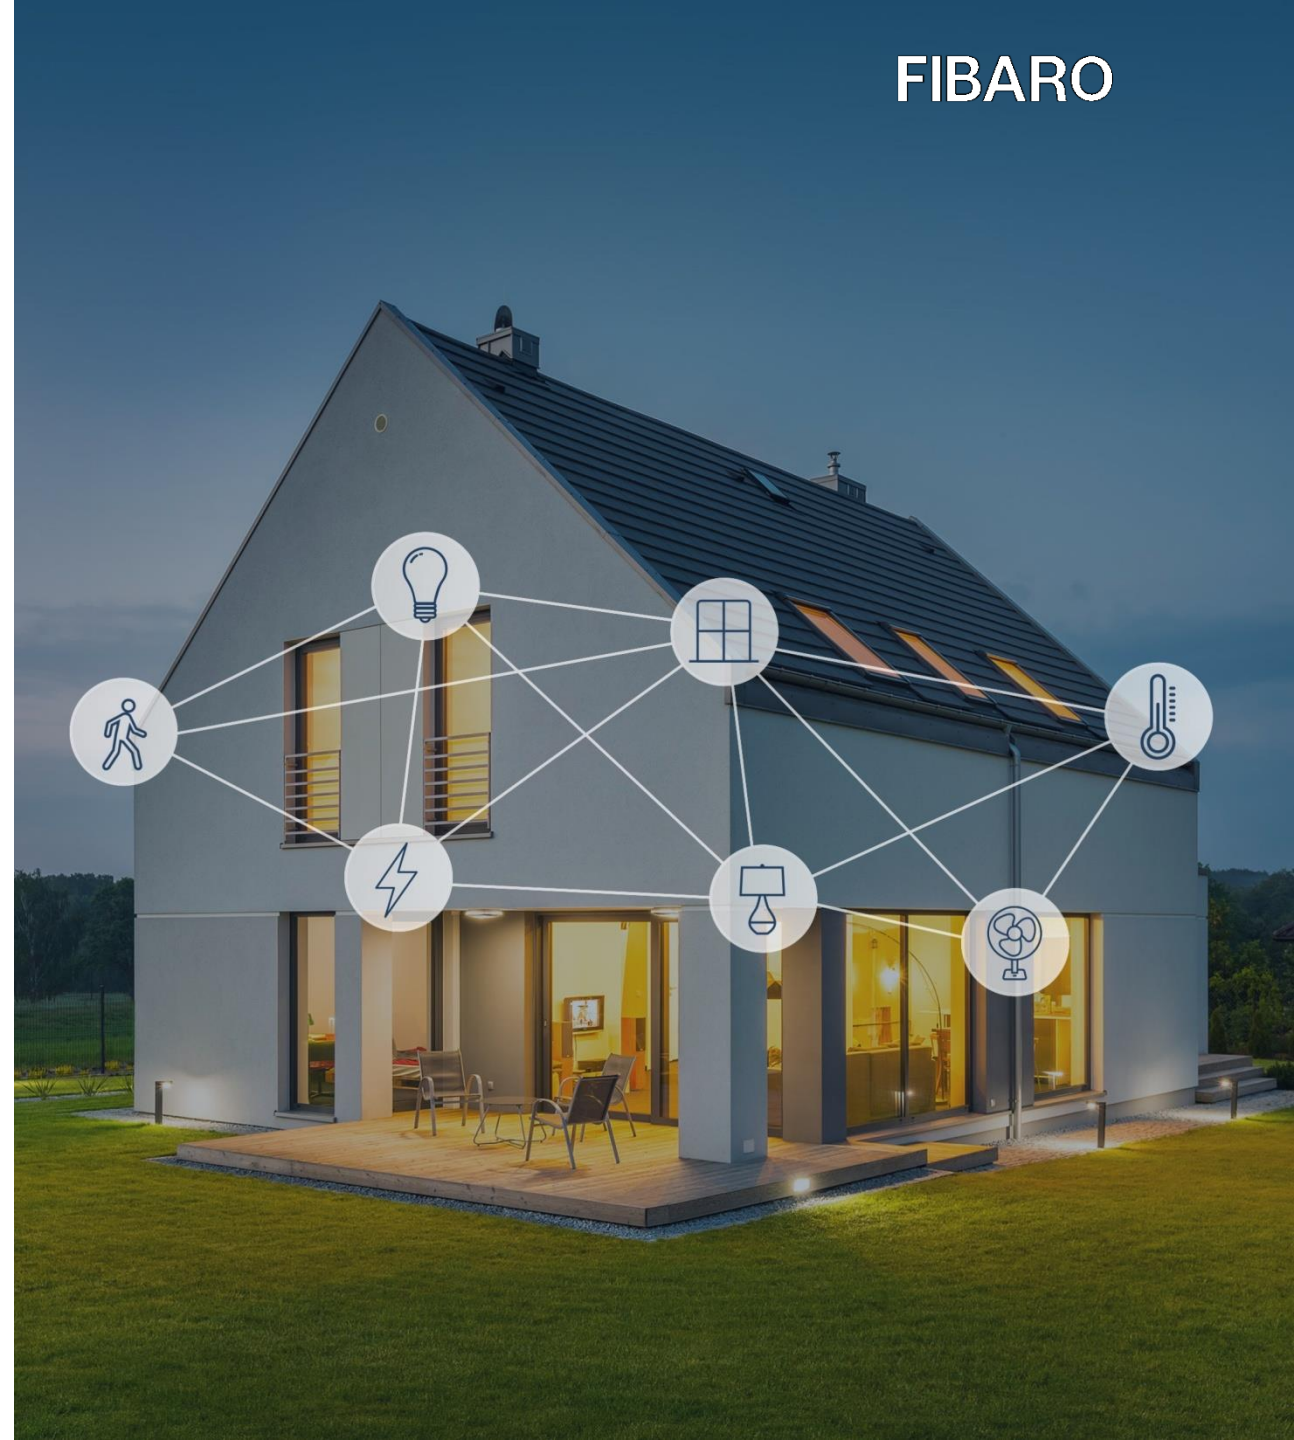

Twój dom, Twoja wyobraźnia

O FIBARO

FIBARO to globalna marka działająca w branży Internetu Rzeczy (IoT), dostarczająca rozwiązania z zakresu automatyki budynkowej.

Nasz system w przeciągu zaledwie kilku lat, zadomowił się na **6 kontynentach, w ponad 100 krajach**, stając się jednym z najbardziej zaawansowanych, bezprzewodowych systemów inteligentnego domu na świecie.

KREATYWNOŚĆ

Pracując nad koncepcją inteligentnego domu tworzymy system połączonych ze sobą urządzeń, dzięki którym można zarządzać przestrzenią domową za pomocą jednego przycisku, gestu lub słowa. Nasze wizjonerskie urządzenia ubieramy w nowoczesną formę, czego efektem są funkcjonalne produkty będące jednocześnie dziełami sztuki użytkowej.

Modułowość i komplementarność Systemu FIBARO wyzwala również kreatywność naszych Klientów, pozwalając im elastycznie łączyć i programować jego elementy oraz samodzielnie tworzyć spersonalizowane tło codziennego życia. W ten sposób FIBARO tworzy nową definicję domu. [Wcielając marzenia w życie kreujemy inteligentny DOM FIBARO.](#)

INTELIGENTNY DOM FIBARO

- Inteligentny dom to miejsce, w którym różne domowe urządzenia komunikują się ze sobą. Dzięki temu można sterować, np. oświetleniem, temperaturą, roletami, zamkami, bramami, systemem podlewania, monitoringiem, czy alarmem.
- Zarządzanie odbywa się za pomocą aplikacji mobilnych i specjalnych paneli, a także za pomocą głosu czy gestu.
- Inteligentny dom można monitorować i sterować nim z dowolnego miejsca na świecie – wystarczy smartfon z aplikacją i dostęp do internetu.